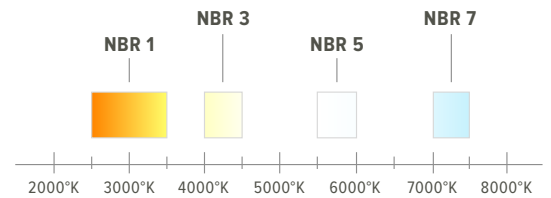

# 1080<sub>Lm</sub>

**DC 12V** | **30.000** Horas Vida Útil | **A+** Tasa eficiente de energía

<b>Modelo:</b>	SMD 2835 4.8W/MT 12V
<b>Potencia:</b>	48W
<b>LEDs/mt:</b>	60
<b>Watts/mt:</b>	4.8
<b>Lumens/m:</b>	1080Lm/mt
<b>Dimensiones:</b>	5mt x 10mm
<b>Disponible en:</b>	NBR1/ NBR 3/ NBR5/ NBR7
<b>Grado de Protección IP:</b>	20
<b>Formato de Venta:</b>	Rollo de 5mts
<b>Uso:</b>	Interior

### TEMPERATURA °K

**9.6W 12V**

09

**1080**Lm

**DC 12V** | **30.000** Horas Vida Útil | **A+** Tasa eficiente de energía

<b>Modelo:</b>	SMD 2835 9.6W/MT 12V
<b>Potencia:</b>	48W
<b>LEDs/mt:</b>	60
<b>Watts/mt:</b>	4.8
<b>Lumens/m:</b>	1080Lm/mt
<b>Dimensiones:</b>	5mt x 10mm
<b>Disponible en:</b>	NBR1/ NBR 3/ NBR5/ NBR7
<b>Grado de Protección IP:</b>	20
<b>Formato de Venta:</b>	Rollo de 5mts
<b>Uso:</b>	Interior