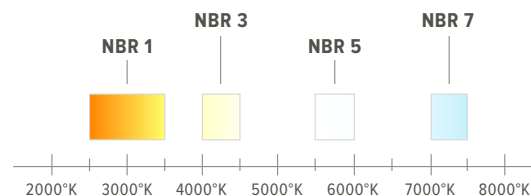

1080_{Lm}

DC 12V | **30.000** Horas Vida Útil | **A+** Tasa eficiente de energía

Modelo: SMD 2835 13.2W/MT 12V

Potencia: 48W

LEDs/mt: 60

Watts/mt: 4.8

Lumens/m: 1080Lm/mt

Dimensiones: 5mt x 10mm

Disponible en: NBR1/ NBR 3/ NBR5/ NBR7

Grado de Protección IP: 20

Formato de Venta: Rollo de 5mts

Uso: Interior

TEMPERATURA °K