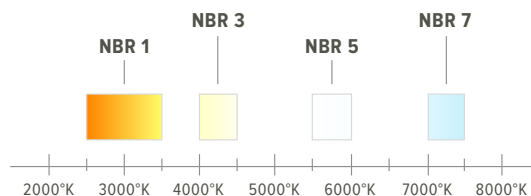

# 1080<sub>Lm</sub>

**DC 12V** | **30.000** Horas Vida Útil | **A+** Tasa eficiente de energía

<b>Modelo:</b>	SMD 2835 4.8W/MT 12V
<b>Potencia:</b>	48W
<b>LEDs/mt:</b>	60
<b>Watts/mt:</b>	4.8
<b>Lumens/m:</b>	1080Lm/mt
<b>Dimensiones:</b>	5mt x 10mm
<b>Disponible en:</b>	NBR1/ NBR 3/ NBR5/ NBR7
<b>Grado de Protección IP:</b>	20
<b>Formato de Venta:</b>	Rollo de 5mts
<b>Uso:</b>	Interior

### TEMPERATURA °K

**9.6W 12V**

09

**1080**Lm

**DC 12V** | **30.000** Horas Vida Útil | **A+** Tasa eficiente de energía

<b>Modelo:</b>	SMD 2835 9.6W/MT 12V
<b>Potencia:</b>	48W
<b>LEDs/mt:</b>	60
<b>Watts/mt:</b>	4.8
<b>Lumens/m:</b>	1080Lm/mt
<b>Dimensiones:</b>	5mt x 10mm
<b>Disponible en:</b>	NBR1/ NBR 3/ NBR5/ NBR7
<b>Grado de Protección IP:</b>	20
<b>Formato de Venta:</b>	Rollo de 5mts
<b>Uso:</b>	Interior

**TEMPERATURA °K**