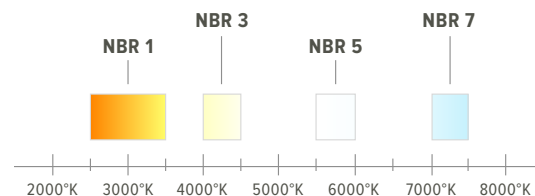

TEMPERATURA °K