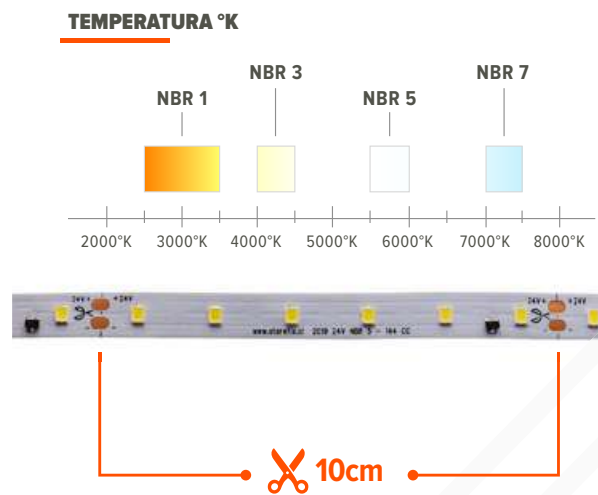

# 1080<sub>Lm</sub>

**DC 12V** | **30.000** Horas Vida Útil | **A+** Tasa eficiente de energía

**Modelo:** SMD 2835 13.2W/MT 12V

**Potencia:** 48W

**LEDs/mt:** 60

**Watts/mt:** 4.8

**Lumens/m:** 1080Lm/mt

**Dimensiones:** 5mt x 10mm

<b>Modelo:</b>	SMD 2835 14.4W/MT 12V
<b>Potencia:</b>	48W
<b>LEDs/mt:</b>	60
<b>Watts/mt:</b>	4.8
<b>Lumens/m:</b>	1080Lm/mt
<b>Dimensiones:</b>	5mt x 10mm
<b>Disponible en:</b>	NBR1/ NBR 3/ NBR5/ NBR7
<b>Grado de Protección IP:</b>	20
<b>Formato de Venta:</b>	Rollo de 5mts
<b>Uso:</b>	Interior

# CINTAS LED STOREFIX 24 V

**3.6W 24V**

**400** Lm/mt

**DC 24V** | **30.000** Horas Vida Útil | **A+** Tasa eficiente de energía

<b>Modelo:</b>	SMD 2835 3.6W/MT 24V
<b>Potencia:</b>	54W
<b>LEDs/mt:</b>	60
<b>Watts/mt:</b>	3.6
<b>Lumens/m:</b>	400Lm/mt
<b>Dimensiones:</b>	15mt x 10mm / 10mt x 10mm
<b>Disponible en:</b>	NBR1/ NBR 3/ NBR5/ NBR7
<b>Grado de Protección IP:</b>	20
<b>Formato de Venta:</b>	Rollo de 15mts / Rollo 10mts
<b>Uso:</b>	Interior

# 550 Lm/mt

**DC 24V** | **30.000** Horas Vida Útil | **A+** Tasa eficiente de energía

**Modelo:** SMD 2835 4.8W/MT 24V

**Potencia:** 72W / 48W

**LEDs/mt:** 80

**Watts/mt:** 4.8

**Lumens/m:** 550Lm/mt

**Dimensiones:** 15mt x 10mm