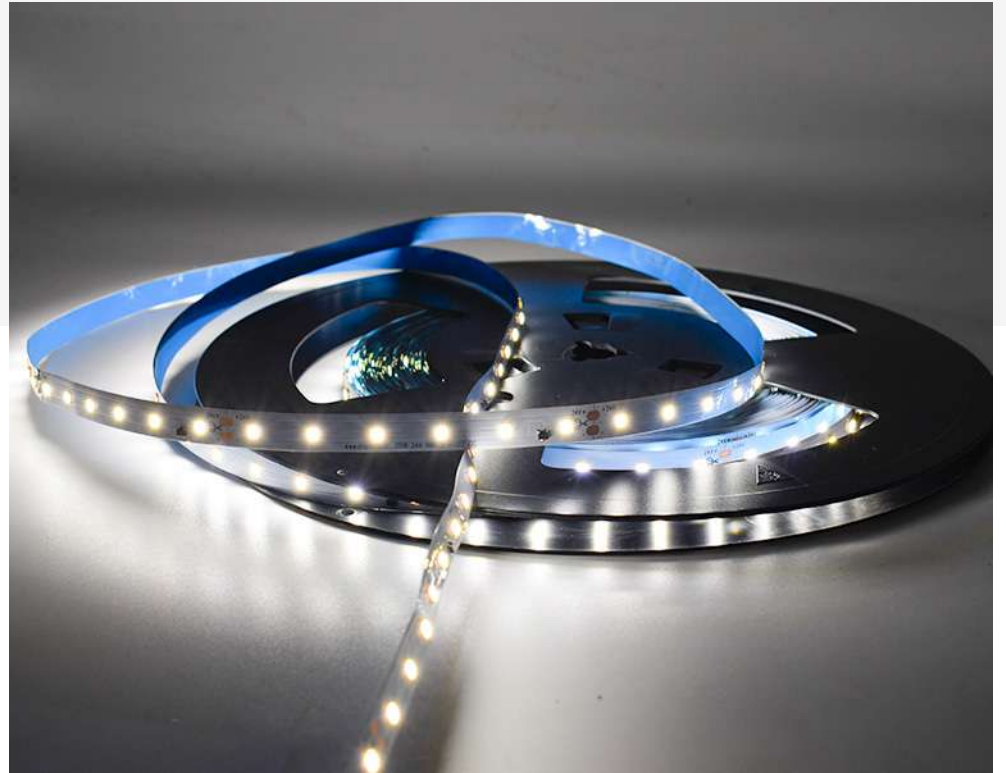

4.8W 24V

550 Lm/mt

DC 24V | **30.000** Horas Vida Útil | **A+** Tasa eficiente de energía

Modelo: SMD 2835 4.8W/MT 24V

Potencia: 72W / 48W

LEDs/mt: 80

Watts/mt: 4.8

Lumens/m: 550Lm/mt

Dimensiones: 15mt x 10mm

Disponible en: NBR1/ NBR 3/ NBR5/ NBR7

Grado de Protección IP: 20

Formato de Venta: Rollo de 15mts / Rollo 10mts

Uso: Interior

TEMPERATURA °K

✂ 10cm