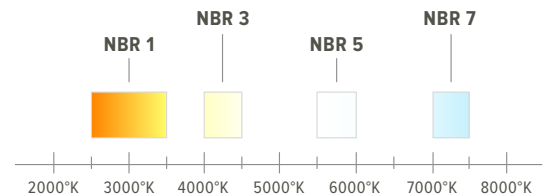

550 Lm/mt

DC 24V | **30.000** Horas Vida Útil | **A+** Tasa eficiente de energía

Modelo: SMD 2835 4.8W/MT 24V

Potencia: 72W / 48W

LEDs/mt: 80

Watts/mt: 4.8

Lumens/m: 550Lm/mt

Dimensiones: 15mt x 10mm

Disponible en: NBR1/ NBR 3/ NBR5/ NBR7

Grado de Protección IP: 20

Formato de Venta: Rollo de 15mts / Rollo 10mts

Uso: Interior

TEMPERATURA °K