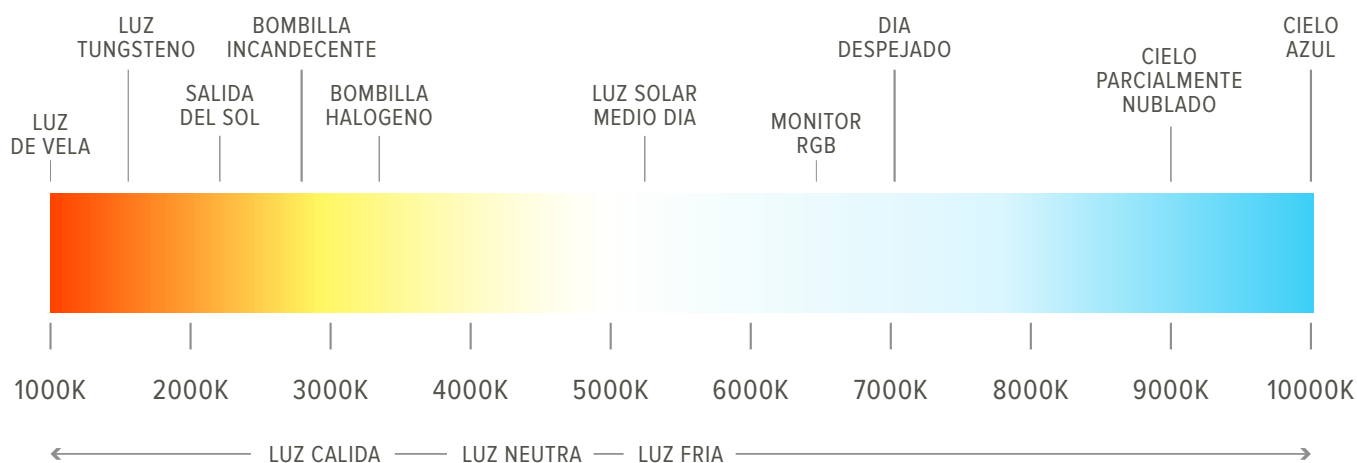

LA TEMPERATURA

Dependiendo del origen de la luz hay diferencias que conocer, la más importante es la temperatura de color, esta se refiere a la tonalidad de la luz y se mide en Kelvin. Cuanto menor sea el número de la temperatura, más cálida (más amarilla) será la luz. Una bombilla incandescente típica está entre los 2.700 y 3.500 K.