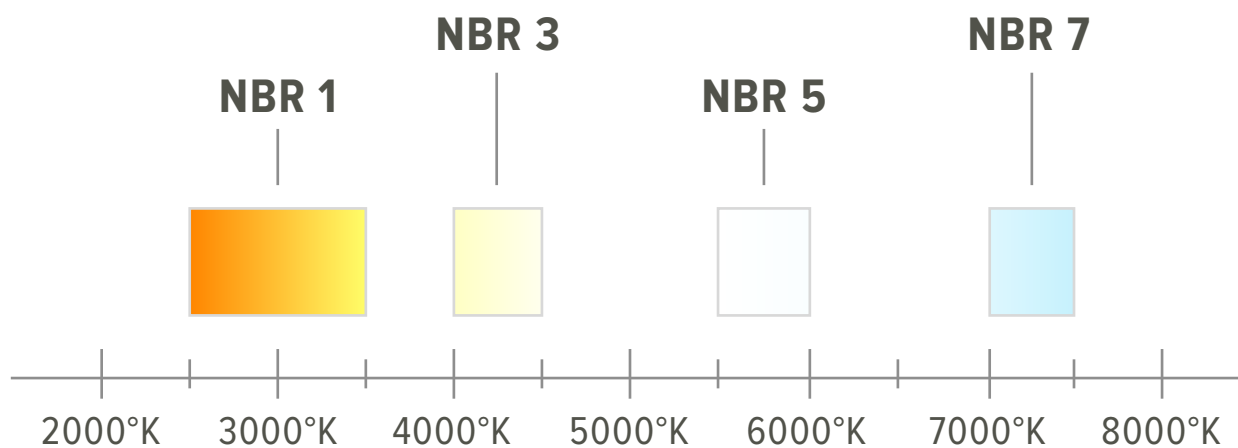

Las cintas LED StoreFIX, se comercializan de acuerdo a la temperatura del color, de este modo es mas fácil determinar la tonalidad que se requiere para usar la luz de un determinado espacio.

Las cintas LED StoreFix se clasifican por la temperatura de la luz designado por las siglas NBR que varían entre 1 y 7, a mayor valor de NBR mas fría será la tonalidad de luz, a la inversa el menor valor será un tono de luz mas cálido.

CLASIFICACIÓN DE NBR ENTRE 1 Y 7

NBR1:	2500-3500°K
NBR3:	4000-4500°K
NBR5:	5500-6000°K
NBR7:	7000-7500°K

TEMPERATURA °K