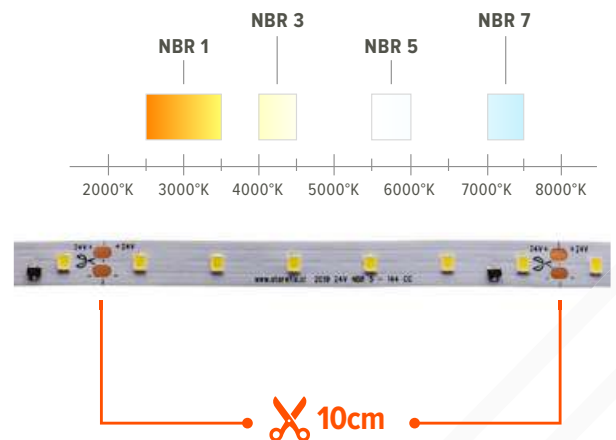

15

700 Lm/mt

DC 24V | 30.000 Horas Vida Útil | A+ Tasa eficiente de energía

Modelo:	SMD 2835 6W/MT 24V
Potencia:	90W
LEDs/mt:	80
Watts/mt:	6
Lumens/m:	700Lm/mt
Dimensiones:	15mt x 10mm
Disponible en:	NBR1/ NBR 3/ NBR5/ NBR7
Grado de Protección IP:	20
Formato de Venta:	Rollo de 15mts / Rollo 10mts
Uso:	Interior

TEMPERATURA °K