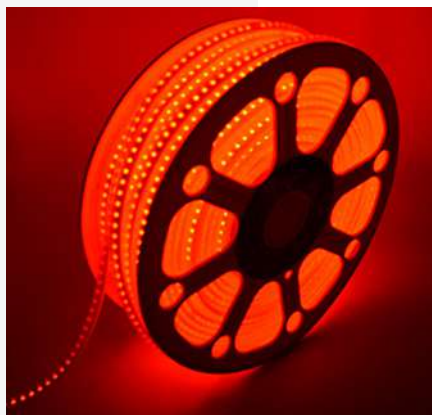

Cinta LED 220V SMD 2835

(50 metros)

Rollo cinta LED 220V utiliza un chip SMD2835, se conectan directamente a la red eléctrica de 220V sin necesidad de usar fuente de poder, ya que utilizar un alimentador pequeño incorporado, siendo mucho más sencilla y rápida su instalación. Posee componentes de alta calidad, son muy flexibles y de alta luminosidad, lo que las hace ideales para todo tipo de formas y ambientes. Con este tipo de cintas se pueden realizar instalaciones de hasta 50 metros por alimentador sin riesgos de caída de tensión ni fallos, ya que no requieren de otros elementos adicionales.

LED por metro	60L/M
Grado IP	68
Tensión de Entrada	220 V
Vida Útil	15000 Hs
Tipo de LED	SMD 2835
Intensidad Lumínica	180 Lúmenes por metro
Temperatura de Trabajo	20-45°C
Formato de Venta	Rollo de 50 metros
Dimensiones	Alto 6mm Ancho 11mm