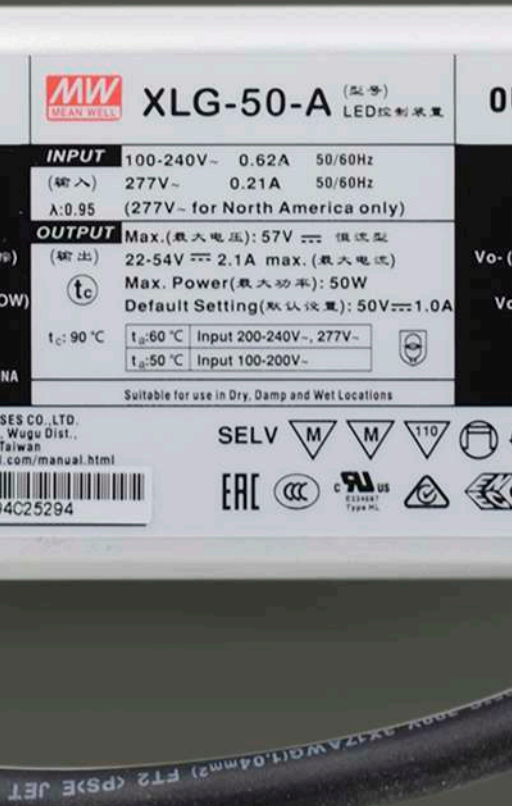

La serie de fuentes de alimentación Mean Well es un fantástico convertidor de CA a CC para suministrar voltaje constante en todo tipo de entornos húmedos y polvorientos.

Mean Well ofrece distintos modelos de series de productos con características únicas en diseños para darle al usuario la posibilidad de elegir la mejor alternativa para su instalación LED . La carcasa totalmente aislada con clasificación IP permite diferenciar para instalaciones de interiores o exteriores sin preocuparse por la humedad o el polvo que dañan el sistema.